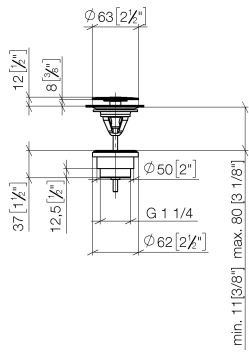

Garniture d'écoulement sans commande à pression 1 1/4" - Noir mat

IMO

10 126 970

Uniquement pour lavabo sans trop-plein.

10 126 970

mm [inches]

10 126 970

Les pièces pour les
autres finitions
peuvent être
trouvées ici : Chrome

Liste des pièces de rechange

N°	Article Numéro	Désignation	Fréquence de montage	Délai de livraison
1	09 31 20 097-33	bonde de fond	1	30
2	09 30 30 179 90	vis	1	2
3	09 11 01 038-33	tasse	1	30
4	09 14 05 061 90	joint	1	2
5	09 14 03 153 90	joint	1	2
6	09 11 10 156-33	raccord	1	60